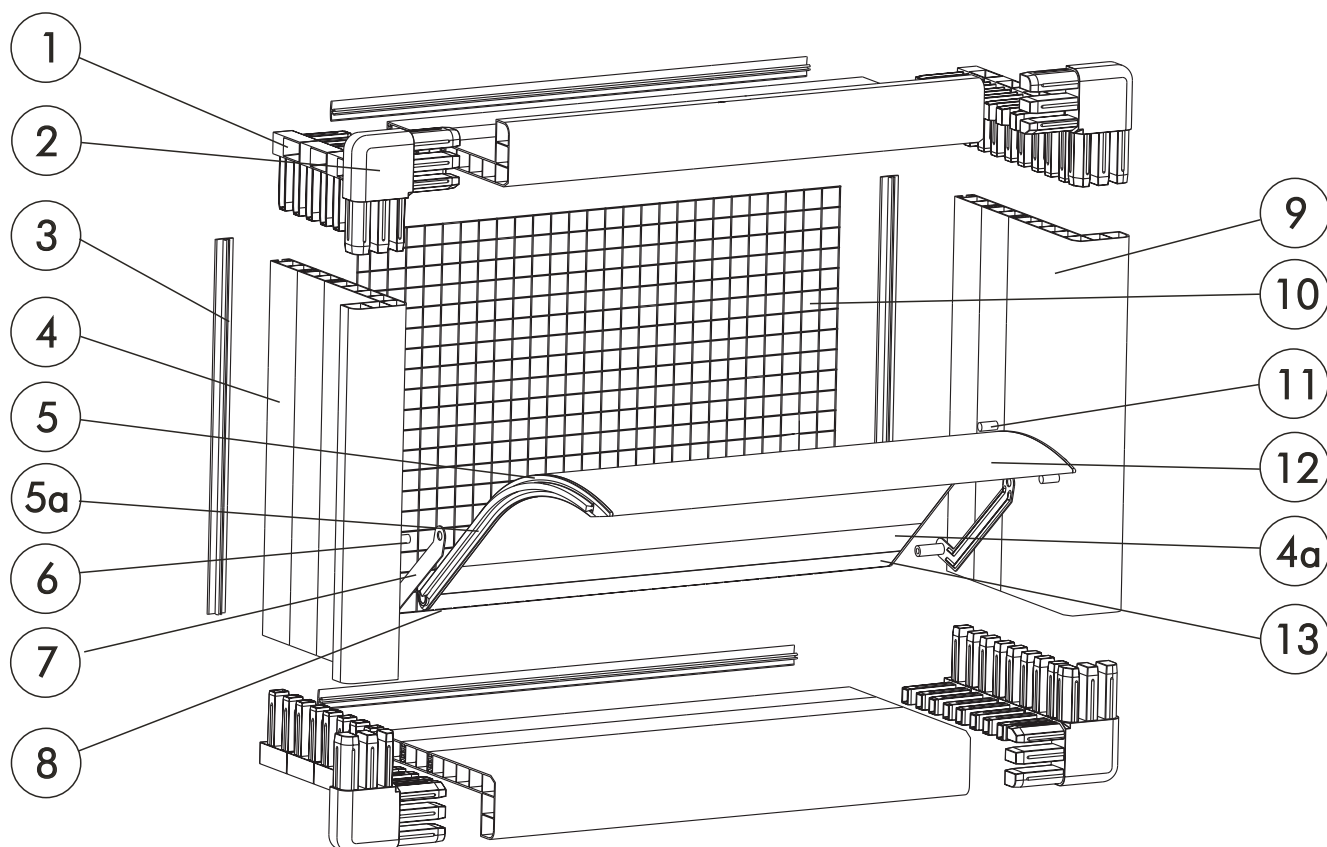

OPTI-FLEX Wandventiel

Verklaring

- | | |
|-------------------------|----------------------|
| 1 Hoekstuk | 7 Draaiarm(L + R) |
| 2 Hoekplaat | 8 Borstel onderzijde |
| 3 Sluitprofiel | 9 Flens |
| 4 Verlengstuk kast | 10 Vogelgaas |
| 4a Verlengstuk klep | 11 Max. begrenzing |
| 5 Borstelhouder (L + R) | 12 Gebogen klep |
| 5a Borstel | 13 Eindstuk klep |
| 6 Draaipunt KK | |

Afmetingen

- Breedte: zoals gewent
- Diepte: Basis 100mm
Verlengstukken in 50mm en/of 100mm
- Hoogte: Basis 345mm (buitenmaat)
Verlengstukken in 50mm en/of 100mm

Capaciteit

Onderdruk Pa	5	10	15	20	25
Q: m ³ /h /cm ²	0.8	1.0	1.3	1.5	1.7